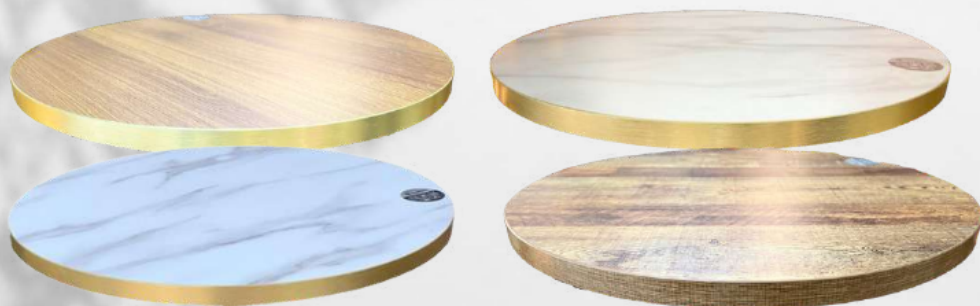

REF	DESIGNATION	TARIF
JLW6053/60-60	DESSUS DE TABLE MDF ACCAJOU 60*60	420,00
CY6121/60-60	DESSUS DE TABLE MELAMINE FILET DOREE MARBRE BLANC 60*60	420,00
CY6121/60	DESSUS DE TABLE MELAMINE FILET DOREE MARBRE BLANC D60	420,00
CY6121-1/60-60	DESSUS DE TABLE MELAMINE FILET DOREE MARBRE NOIR 60*60	420,00
CY6121-1/60	DESSUS DE TABLE MELAMINE FILET DOREE MARBRE NOIR D60	420,00
GZ-10D60	DESSUS DE TABLE BOIS CHAINE MELAMINE DIAM 60	450,00
GZ-09-60x60	DESSUS DE TABLE BOIS WENGUE MELAMINE 60x60	450,00
GZ-09D60	DESSUS DE TABLE BOIS WENGUE MELAMINE DIAM 60	450,00
FM-15-D60	DESSUS DE TABLE EFFET BOIS RUSTIQUE MELAMINE DIAM 60	450,00
GZ-21-60-60	DESSUS DE TABLE EFFET MARBRE GRIS MELAMINE 60*60	450,00
GZ-21-D60	DESSUS DE TABLE EFFET MARBRE GRIS MELAMINE DIAM 60	450,00
GZ-14-60/60	DESSUS DE TABLE EFFET MARBRE MELAMINE 60x60	450,00
GZ-14-D60	DESSUS DE TABLE EFFET MARBRE MELAMINE DIAM 60	450,00
GZ-18-60-60	DESSUS DE TABLE EFFET MARBRE NOIR MELAMINE 60*60	450,00
GZ-18-D60	DESSUS DE TABLE EFFET MARBRE NOIR MELAMINE DIAM 60	450,00
GZ-13D60	DESSUS DE TABLE GRIS OLD MELAMINE DIAM 60	450,00
GZ-10-70x70	DESSUS DE TABLE BOIS CHAINE MELAMINE 70x70	525,00
GZ-09-70x70	DESSUS DE TABLE BOIS WENGUE MELAMINE 70x70	525,00
FM-15-70/70	DESSUS DE TABLE EFFET BOIS RUSTIQUE MELAMINE 70x70	525,00
GZ-14-70/70	DESSUS DE TABLE EFFET MARBRE MELAMINE 70x70	525,00
GZ-13-70x70	DESSUS DE TABLE GRIS OLD MELAMINE 70x70	525,00
JLW6053/70-70	DESSUS DE TABLE MDF ACCAJOU 70*70	525,00
CY6121/70-70	DESSUS DE TABLE MELAMINE FILET DOREE MARBRE BLANC 70*70	525,00
CY6121-1/70-70	DESSUS DE TABLE MELAMINE FILET DOREE MARBRE MARRON 70*70	525,00
CY6121-1/70-70	DESSUS DE TABLE MELAMINE FILET DOREE MARBRE NOIR 70*70	525,00
GZ-09C-60x60	DESSUS DE TABLE BOIS WENGUE MELAMINE 60x60 FILET DORE	540,00
GZ-09C-D60	DESSUS DE TABLE BOIS WENGUE MELAMINE DIAM 60 FILET DORE	540,00
GZ-21-D70-70	DESSUS DE TABLE EFFET MARBRE GRIS MELAMINE 70*70	570,00
GZ-18-D70-70	DESSUS DE TABLE EFFET MARBRE NOIR MELAMINE 70*70	570,00
GZ-18C-D60	DESSUS DE TABLE EFFET MARBRE NOIR MELAMINE DIAM 60 FILET DORE	570,00
GZ-09C-70x70	DESSUS DE TABLE BOIS WENGUE MELAMINE 70x70 FILET DORE	660,00
GZ-14G-70/70	DESSUS DE TABLE EFFET MARBRE MELAMINE 70x70 FILET DOREE	735,00
GZ-14RC-70/70	DESSUS DE TABLE EFFET MARBRE MELAMINE 70x70 FILET ROSE GOLDE	735,00
GZ-18C-D70-70	DESSUS DE TABLE EFFET MARBRE NOIR MELAMINE 70*70 FILET DORE	735,00
GZ-18RC-D70-70	DESSUS DE TABLE EFFET MARBRE NOIR MELAMINE 70*70 FILET ROSE GOLD	735,00
JLW6053/70-120	DESSUS DE TABLE MDF ACCAJOU 70*120	900,00
CY6121/70-120	DESSUS DE TABLE MELAMINE FILET DOREE MARBRE BLANC 70*120	900,00
CY6121-1/70-120	DESSUS DE TABLE MELAMINE FILET DOREE MARBRE NOIR 70*120	900,00