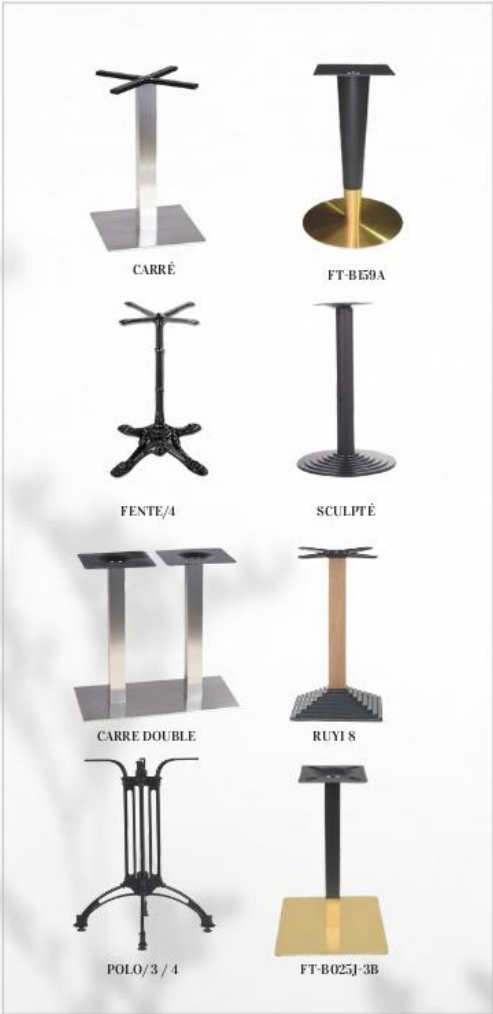

1000.00DHS

TABOURET INDUSTRIEL
METALIQUE

TABOURET -
XH229

1000.00DHS

INOX ET SIMILI CUIR XH249

TABOURET-
ZEFIRO 750

1000.00DHS

Tabouret industriel en métal

TABLE CATALOGUE

TABLE
1200.00DHS

TABLE

TABLE
900.00DHS

TABLE

TABLE- IP5002
1200.00DHS

TABLA
PCTB-PD
900.00DHS

TABLE
900.00DHS

TABLE

TABLE
1200.00DHS

TABLE

Compacto

-  Noyer
-  Gris totora
-  Atena
-  Marbre noir
-  Blanc
-  Victoria
-  Wengue
-  Chaîne lisse
-  Chaîne vision
-  Denver

CARRÉ 8013

HS-B76SG

POLO/3/4 65-8048