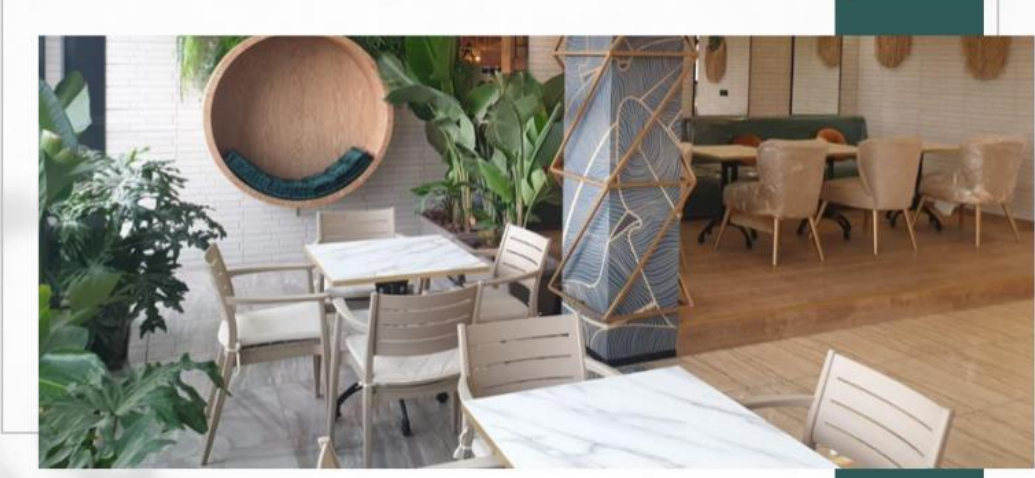

BANQETTE –
MISS B

1600.00DHS

Structure en polypropylène avec
dossier tissé inspiré du style rustique
typique des chaises en bois.

BANQETTE –
MISS B

1400.00DHS

Structure en polypropylène avec
dossier tissé inspiré du style rustique
typique des chaises en bois.