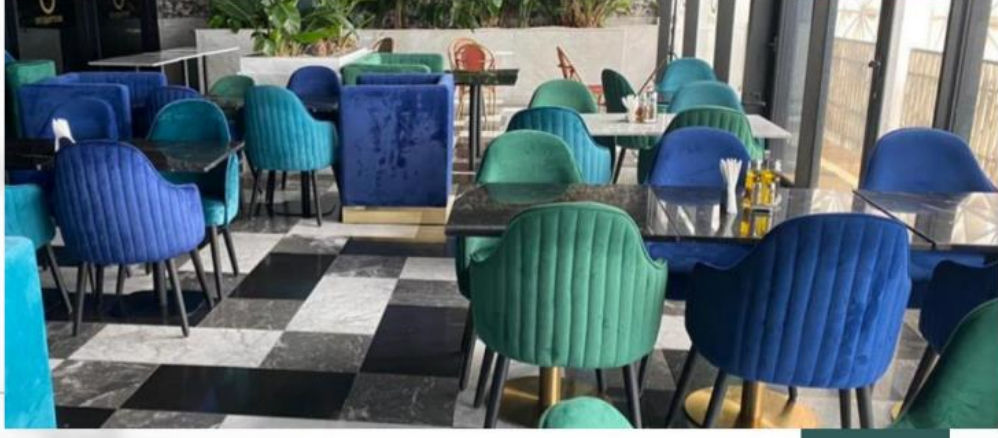

Restomobilier.ma

2023-2024

CHAISE INTERIEUR
CATALOGUE

CHAISE – PRETIGE

Finition standard
1000.00DHS

Finition premium
1200.00DHS

Chaise De salle nordique De styliste,
minimaliste, moderne, douce,
Restaurant, doublure

CHAISE – AZUR FINITION

1200.00

Chaise De salle à manger nordique De styliste, minimaliste, moderne, douce, canapé simplier, Restaurant, doublure

CHAISE – CHI006

1000.00DHS

Structure en polypropylène avec dossier tissé inspiré du style rustique typique des chaises en bois.