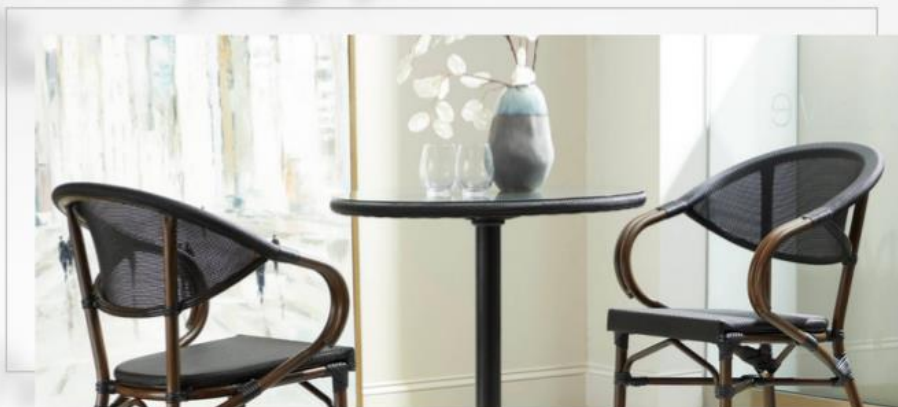

CHAIES – PAUL
1400.00DHS

Utilisation en extérieur et
intérieur

CHAISE – PAUL
DAM

1400.00DHS

Utilisation en extérieur et
intérieur